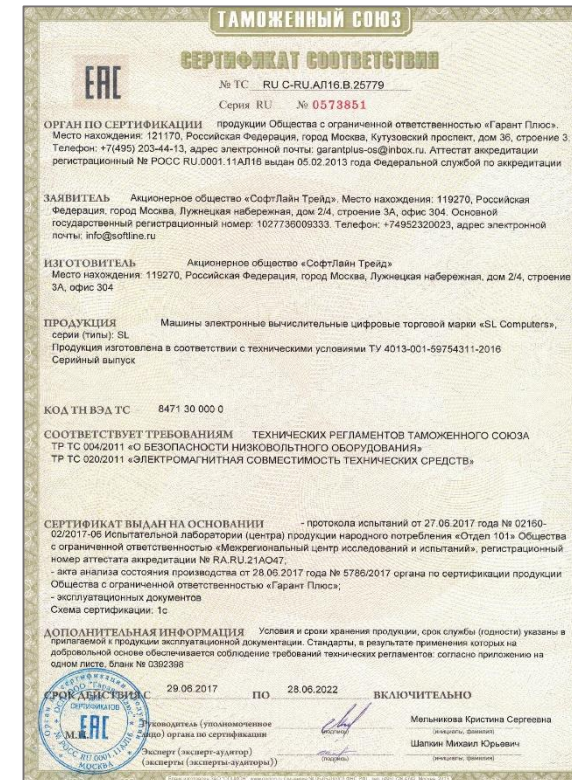

Сертификаты соответствия

Система менеджмента качества,
соответствующая требованиям
ISO 9001: 2008

Сертификат
Таможенного Союза

Партнерские статусы

Прямой OEM партнер
Microsoft
Ireland Operations limited

Авторизованный партнер
ASTRALINUX
(Российская операционная система)